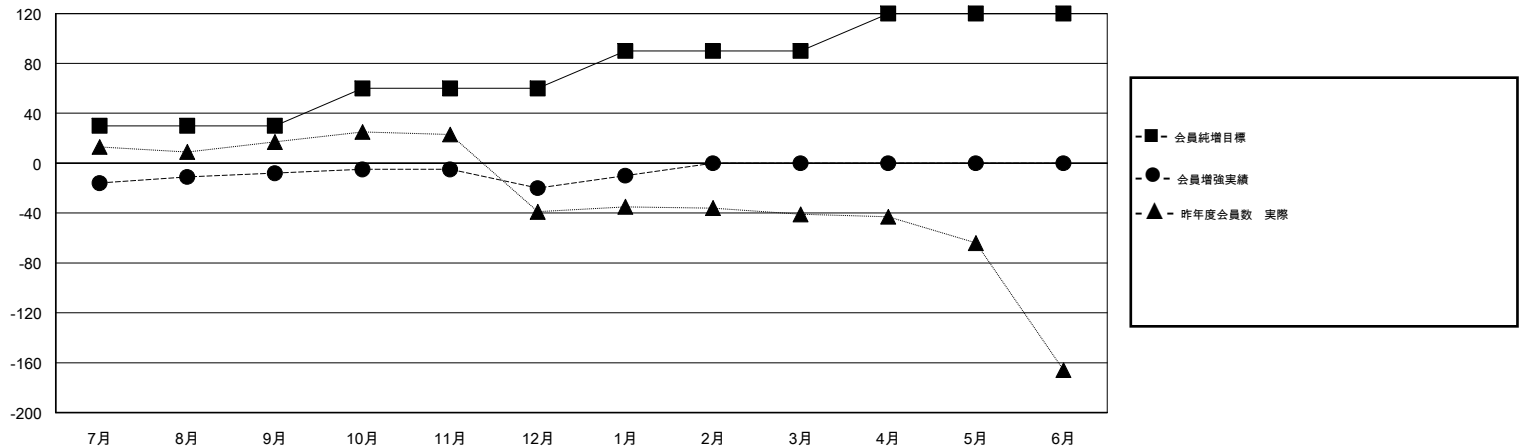

# MONTHLY MEMBERSHIP PROGRESS REPORT

District 330 C

Results as of: 01/31/2019

GMT: MASAYOSHI MARUYAMA, YASUHISA NAKAMURA

地域 JAPAN

GMT会則地域

クラブ			
結果: 2018-2019			
四半期	新クラブ目標	新クラブ	解散クラブ
7月/8月/9月	0	0	0
10月/11月/12月	0	0	1
1月/2月/3月	0	0	0
4月/5月/6月	1	0	0

名			
結果: 2018-2019			
四半期	会員純増目標	会員増強実績	退会者(転籍を含む) 実際
7月/8月/9月	30	51	54
10月/11月/12月	30	20	32
1月/2月/3月	30	18	6
4月/5月/6月	30	0	0

新クラブ目標及び実績累計

会員目標及び実績累計

解散クラブ: 1	46 CLUBS OF 82 一名以上の新会員を登録	<b>男女別</b>
退会者		男性 1,808 (82.48%)
物故会員 14		女性 384 (17.52%)
クラブ解散 0		女性%年度目標: 20%
その他 78	<a href="#">会員累計データを見るには、ここをクリック</a>	世帯主/家族会員合計 519
合計 92		国際会費半額の家族会員 291